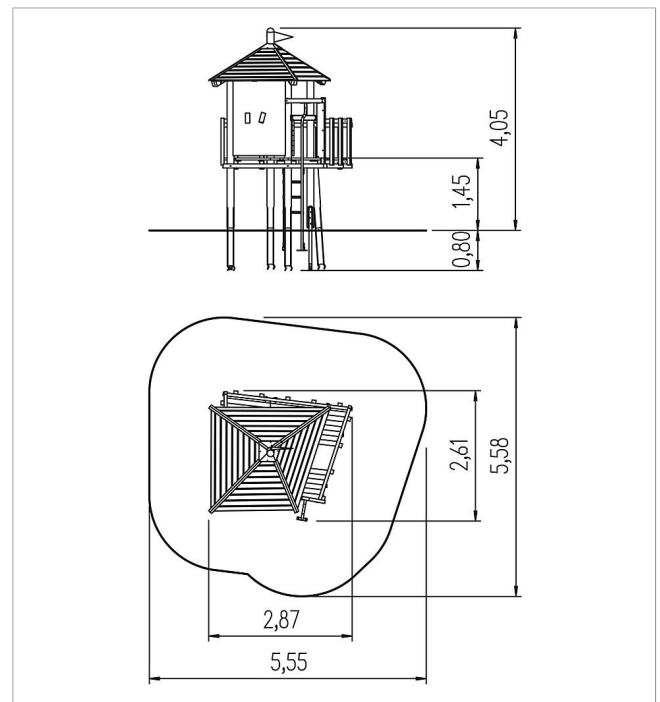

	Materiaal	NH hdg
	fundering	FL 3
	vrije ruimte	555x558x405 cm
	vrije valhoogte	145 cm
	valdemping netto	25,5 m <sup>2</sup>
	fundamenten	6x SF of 2x PFK + 4x SF
	montage	3 Personen/8 h
	grootste component	411xØ 14 cm
	zwaarste component	60 kg