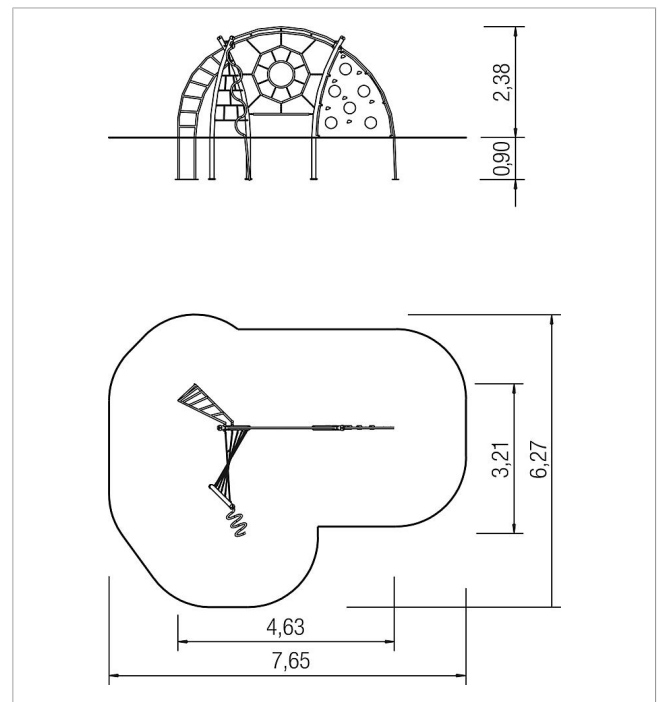

### Leveringsomvang

- 3x set palen: gegalvaniseerd en gepoedercoat staal
- 1x kettingnet achthoek: RVS
- 1x klimnet: kunststof ommantelde staalkabel
- 1x klimslang: RVS
- 1x klimwand, grepen: HPL, GVK
- 1x trapopgang gedraaid: RVS
- 3x paalafdekking: PA6

	Materiaal	Poederstaal rood
	fundering	FL 3
	vrije ruimte	765x627x418 cm
	vrije valhoogte	238 cm
	valdemping netto	37,0 m <sup>2</sup>
	fundamenten	6x SF
	montage	2 Personen/6 h
	grootste component	160x40x320 cm
	zwaarste component	40 kg