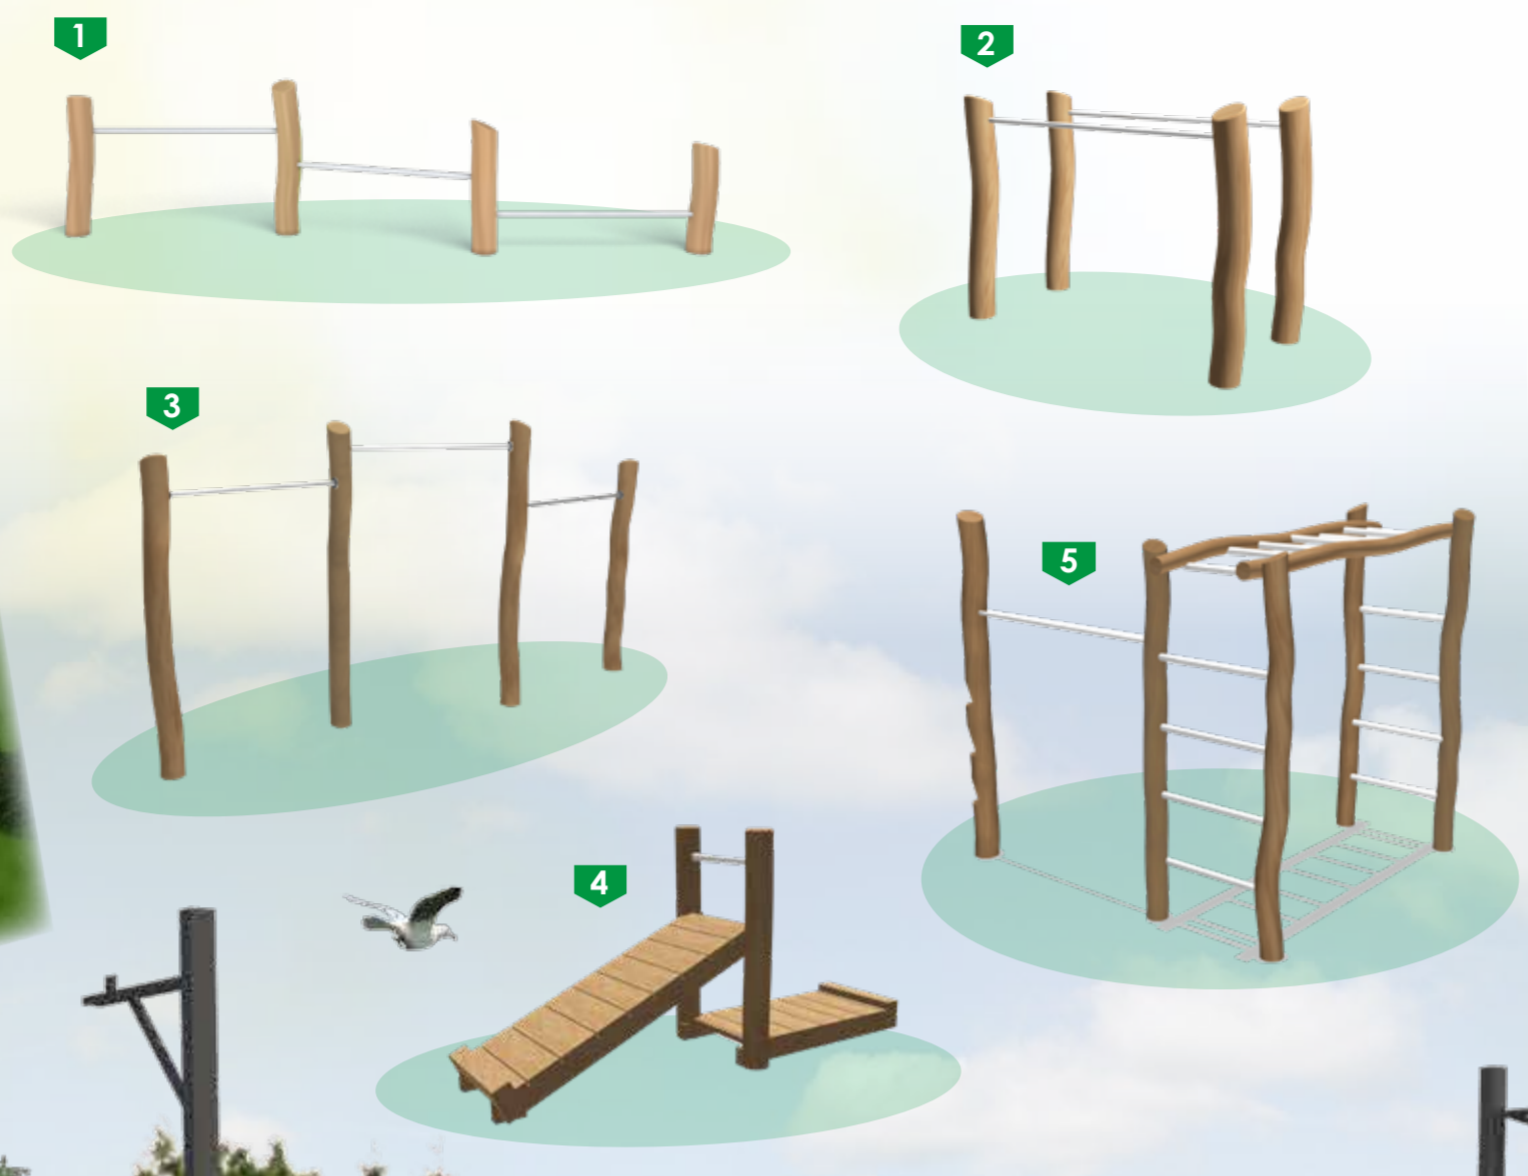

# DEN HAAG | LOCATIE 3 Hoek Maiskamp-Rijstkamp

Schaal 1:200 @ A2

KUNSTGRAS

OPTIE 1

- 1. PUSH-UP REK
- 2. STEUNBRUG
- 3. REKSTOK
- 4. BUIKSPIERTAINER
- 5. HANGSPORTEN
- 6. TAFELTENNISTAFEL
- 7. NATUURLIJK PANNAVELD