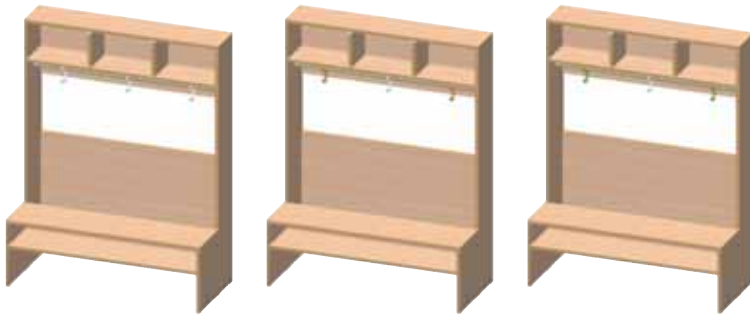

Bestelbeispiel voor eibe jollyline compleetgarderoben:

Om het gewenste bankelement te kiezen met de erbij behorende haak, geeft u aub het artikelnummer met het adequate kleur-kencijfer aan

corpus beuken decor

compleet beuken haken wit _00

compleet beuken haken oranje/wit _20

compleet beuken haken groen/wit _50

voor uw bestelling:
art.-nr. 1 36 205 0 _00

voor uw bestelling:
art.-nr. 1 36 205 0 _20

voor uw bestelling:
art.-nr. 1 36 205 0 _50