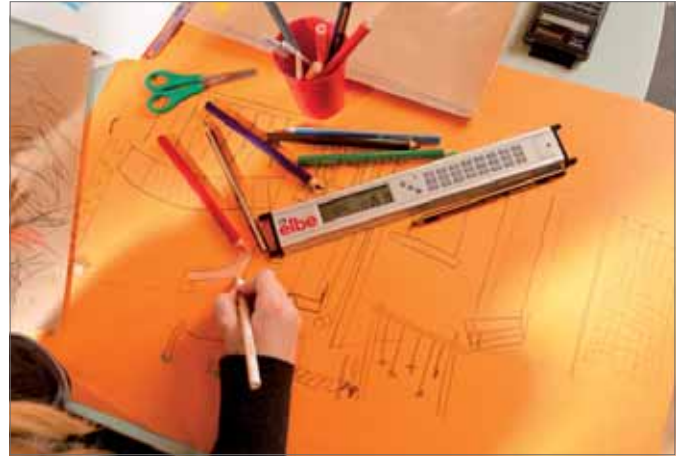

Service

1. Advies – met plezier en deskundigheid

Voor concrete vragen, die snel beantwoord kunnen worden staan uw telefonische verkoopadviseurs bestaande uit een team van specialisten met kennis van zaken voor u klaar. Wenst u een advies op locatie dan kunt u een beroep doen op ons team van deskundige buitendienst verkoopadviseurs. Op locatie adviseren wij uw graag en volledig, waarbij een gedegen speeladvies centraal staat.

2. Speelplaats - en inrichtingsvoorstellen: de totale beleving

Graag vertalen wij uw idee naar een concreet ontwerp. Maatwerk oplossingen en ruimtelijke afstemmingen komen terug in 2D, 3D, fotorealistische presentaties en ontwerpen. Uiteraard wordt in het ontwerp stadium getoetst op veiligheid, budget en technische haalbaarheid. Graag denken wij creatief mee om zo te komen tot uw unieke speellocatie.

3. Produkt, levering en montage – alles in 1 hand

Als totaal leverancier is eibe in staat de voor u ontworpen speelplaats volledig te realiseren. Zo heeft eibe een eigen productiefaciliteit, eigen montage teams voor de montage van de speeltoestellen maar ook voor het doen van grondwerken en het aanleggen van alle typen valdemping. Uiteraard kan eibe ook werkzaamheden zoals bestratingen en beplantingen voor u verzorgen. Wenst u enkel montagebegeleiding of wilt u volledig zelfstandig uw speeltoestellen monteren eibe adviseert u graag.

4. After-Sales-Service - eibe blijft uw partner!

Regelmatig onderhoud en het doen van veiligheidsinspecties dragen bij aan het optimaal houden van uw speellocatie. eibe kan desgewenst uw onderhoud en veiligheidsinspecties uitvoeren. Indien u onderdelen nodig heeft is bestellen snel en eenvoudig. Wenst u een onderhoudsadvies of een toelichting over de te bestellen onderdelen dan zoeken wij graag samen met u naar een optimale oplossing.