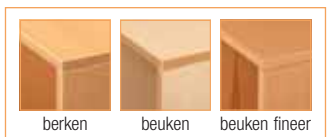

eibe jollyline mutsenkast dubbel

De dubbele mutsenkast biedt dezelfde variatie van plaatsindeling als de jollyline complete garderobe. U bestelt heel eenvoudig extra haken en scheidingsplanken.

De hoogwaardige HEWI-enkele haken zijn op de massief houten garderobestang ingestoken. De scheidingsplanken voor de mutsenplank steken variabel in de achterwand. Incl. wandbevestiging. De afgeronde vorm dient ter beveiliging van de kinderen.