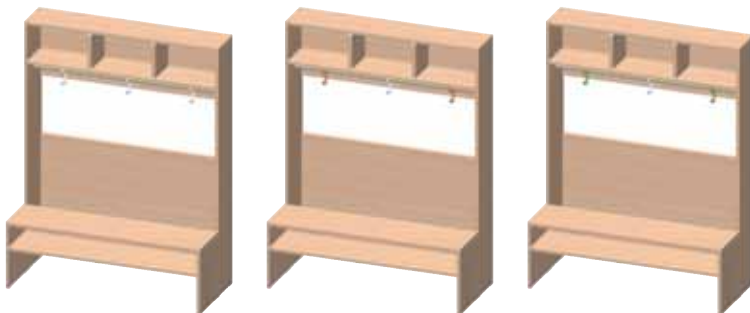

corpus beuken triplex

compleet beuken gefineerd haken wit _00

compleet beuken gefineerd haken oranje/wit _20

compleet beuken gefineerd haken groen/wit _50

voor uw bestelling:
art.-nr. 1 35 205 0 _00

voor uw bestelling:
art.-nr. 1 35 205 0 _20

voor uw bestelling:
art.-nr. 1 35 205 0 _50

incl. 3 enkele haken en 2 scheidingsplanken voor de mutsenplank.
100x130x45 cm (bxhxd)

1 36 205 0_ beuken	€ 380,00
1 37 205 0_ berken	€ 380,00
1 35 205 0_ beuken gefineerd	€ 445,00

Alle mogelijke bankelement/haken-combinaties op een rij:

	voor corpus beuken			voor corpus berken			voor corpus beuken of berken		voor corpus + bankelement beuken		
decor											
	wit _00	oranje _20	groen _50	wit _01	oranje _21	groen _51	oranje _22	groen _52	wit _00	oranje _20	groen _50
	bankelement beuken			bankelement berken			bank. oranje	bank. groen			
gefineerd											
	wit _00	oranje _20	groen _50	wit _01	oranje _21	groen _51	wit _00	oranje _20	wit _00	oranje _20	groen _50