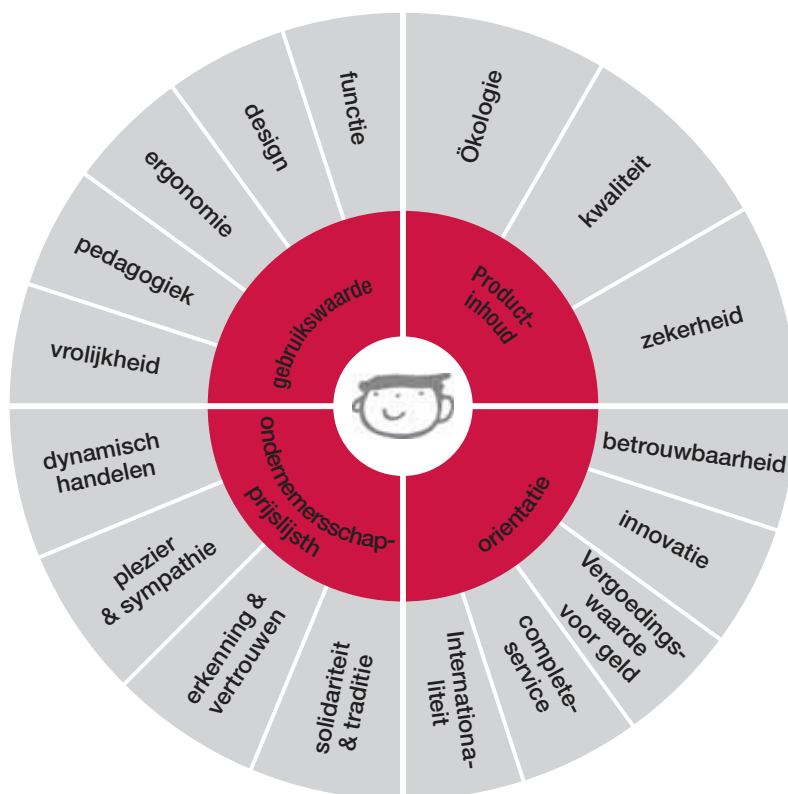

Kind ontwikkeling, jeugdige ontwikkeling, volwassenen en senioren begeleiding

eibe is voor al haar doelgroepen een betrouwbare en competente partner. Door de veelzijdigheid van produkten en diensten kan eibe in haar rol als totaalaanbieder voorzien in een enorme variatie van behoeften en wensen.

eibe gebruikersorientatie

De totale beleving van speelwaarde, plezier en educatieve aspecten door kinderen, jongeren en volwassenen is het doel van eibe. De aantrekkelijke en aansprekende produkten van eibe ondersteunen een groot aantal functionaliteiten zoals creativiteit, beweging, communicatie, sport en het prikkelen van de visuele en motorische functies. De aansprekende en unieke vormgeving en de ergonomische afmetingen completeren de concepten van eibe.

eibe produktorientatie

Milieu, kwaliteit en veiligheid zijn de produktkernwaarden die aantoonbaar terugkomen in onze marktbenadering, produkten en in alle geledingen van ons bedrijf. Het milieumanagementsysteem DIN EN 14001, het proces kwaliteitsmanagementsysteem conform DIN EN 9001: 2000 en uiteraard de conformiteit aan de veiligheidsnormen voor speeltoestellen DIN EN 1176/77 geven aan dat eibe ook daadwerkelijk de geformuleerde kernwaarden naleeft. eibe toest ontwikkelingen op deze gebieden wereldwijd waardoor eibe voorop loopt bij het herkennen van en anticiperen op nieuwe trends.

eibe ondernemingsmentaliteit

Solidariteit en vertrouwen naar haar klanten en medewerkers vormen bij eibe de basis waarop activiteiten worden ontplooid. Deze manier van handelen geeft de mogelijkheid om gezamenlijk dynamisch en doeltreffend te zijn, met plezier en energie.