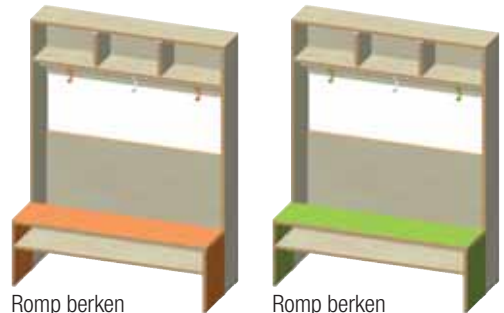

Romp berken bankelement, oranje haken oranje/wit _22

Romp berken bankelement, groen haken groen/wit _52

voor uw bestelling:
art.-nr. 1 37 205 0 _22

voor uw bestelling:
art.-nr. 1 37 205 0 _52