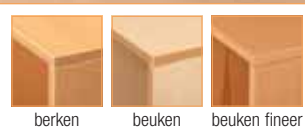

eibe jollyline opbergbakkenkast met houten bakken

24 opbergbakken, uit massief hout met grijpgat, op 7 planken in een kast. Is de groep groter, dan kunt u eenvoudig de opbergbakken op of naast de vlakke brede plank (80x39x38cm (bx-hxd)) zetten. De achterwand in de kast is eenzijdig wit, incl. wand- en stapelbevestiging, vilten glijders.

- 1 36 014 0 beuken € 620,00
- 1 37 014 0 berken € 620,00
- 1 35 014 0 beuken gefineerd € 765,00

eibe jollyline opbergbakken

A4 papiervellen passen hier precies in. Gemaakt van massief hout met grijpgat, vingerverzinkt, bodem wit. 25x6x35cm (bx-hxd)

- 1 36 032 0 beuken € 15,00
- 1 37 032 0 berken € 15,00

eibe jollyline materialenkast met houten bakken

16 materiaalbakken, uit massief hout, met doorzichtige voorkant en grijpgaten, op 3 planken. De achterwand in de kast is eenzijdig wit, incl. wand- en stapelbevestiging, vilten glijders. 80x77x38cm (bx-hxd)

- 1 36 016 0 beuken € 579,00
- 1 37 016 0 berken € 579,00
- 1 35 016 0 beuken gefineerd € 665,00

eibe jollyline materialenkast

De plexiglasschijf aan de voorkant van de materiaalkast is doorzichtig. Uit massief hout met grijpgat, vingerverzinkt, bodem wit. 18x15x35cm (bx-hxd)

- 1 36 033 0 beuken € 30,00
- 1 37 033 0 berken € 30,00