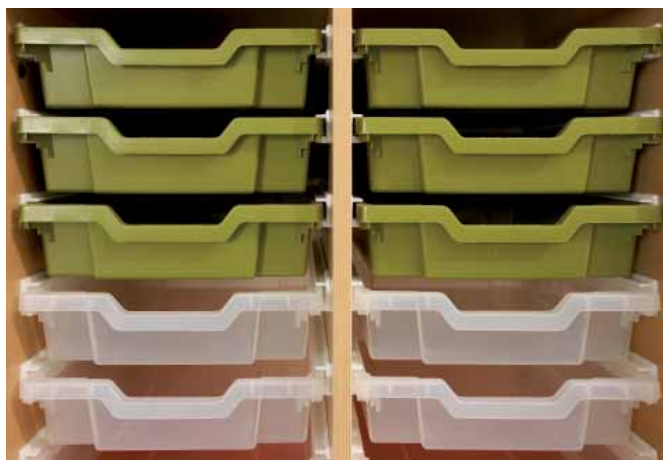

## eibe jollyline materialenkast voor kunststofboxen

De open plankenkast met 12x2 geleidingsrailsen-paren heeft plaats voor 24 vlakke Gratnells materiaalboxen G1, die als opbergbakken worden gebruikt. Omdat u de plankenkasten zelf kunt inrichten, zijn andere combinaties met diepe kunststofboxen mogelijk, bv. 12 gemiddelde Gratnells materiaalboxen G2 of 6 hoge Gratnells materiaalboxen G3. Reken voor de vlakke box G1 een railsenpaar, voor de

### Gratnells materiaalboxen

De stabiele materiaalboxen voldoen niet voor niets aan de Britse schoolnormen. Zij zijn zeer geschikt voor de creatieve- of groepsruimte.

- Inkijk door de greepverdieping.
- Zowel de 2,4mm wanddikte als ook de 12mm sterke zijdelings, verstevigde ijzers zorgen voor hoge belastbaarheid.
- Afgeronde ribbels op de boxonderkant verminderen de wrijving op tafels of meubels.
- Stapelbaar, in- of op elkaar.
- uit Polypropylen, chemisch resistent
- In drie hoogten en zeven resp. twee kleuren.