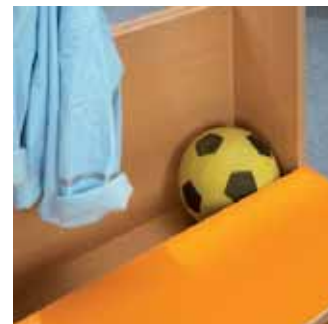

Achter de garderobebank van de complete garderobe vinden de kinderen de praktische bak.

Praktisch, omdat de opbergruimte voor grote dingen zoals gymtassen, fietshelmen etc. geschikt is.

Praktisch, omdat de jacks uithangen en omdat kinderen hun schoenen aan- en uit kunnen trekken zonder tussen de jassen te zitten.

eibe jollyline scheidingsplank mutsenplank

Een scheidingsplank met bevestigingsmateriaal, de steeds variabel is. 2x19x18cm (bxhxd)

1 36 234 0	beuken	€ 15,00
1 37 234 0	berken	€ 15,00
1 35 234 0	beuken gefineerd	€ 19,95