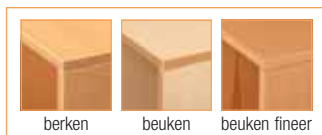

eibe jollyline opbergbakkenkast voor kunststofboxen

De open plankenkast met 8x2 geleidingsrailsen-paren heeft plaats voor 16 vlakke Gratnells materiaalboxen G1, die als opbergbakken worden gebruikt. Omdat u de plankenkasten zelf kunt inrichten, zijn andere combinaties met de diepe kunststofboxen mogelijk, bv. 8 gemiddelde Gratnells materiaalboxen G2 of 4 hoge Gratnells materiaalboxen G3. Reken voor de vlakke box G1 een railsenpaar, voor de

gemiddelde box G2 twee railsenparen boven elkaar en voor de hoge boxen G3 vier railsenparen boven elkaar. Bestel naar eigen wens extra boxen.

71x77x47cm (bxhxd)

1 36 015 0	beuken	€ 245,00
1 37 015 0	berken	€ 245,00
1 35 015 0	beuken gefineerd	€ 325,00

eibe jollyline materialenkast voor kunststofboxen

De open plankenkast met 12x2 geleidingsrailsen-paren heeft plaats voor 24 vlakke Gratnells materiaalboxen G1, die als opbergbakken worden gebruikt. Omdat u de plankenkasten zelf kunt inrichten, zijn andere combinaties met diepe kunststofboxen mogelijk, bv. 12 gemiddelde Gratnells materiaalboxen G2 of 6 hoge Gratnells materiaalboxen G3. Reken voor de vlakke box G1 een railsenpaar, voor de

gemiddelde box G2 twee railsenparen boven elkaar en voor de hoge boxen G3 vier railsenparen boven elkaar. Bestel naar eigen wens extra boxen.

71x115x47cm (bxhxd)

1 36 017 0	beuken	€ 299,00
1 37 017 0	berken	€ 299,00
1 35 017 0	beuken gefineerd	€ 355,00

Gratnells materiaalboxen

De stabiele materiaalboxen voldoen niet voor niets aan de Britse schoolnormen. Zij zijn zeer geschikt voor de creatieve- of groepsruimte.