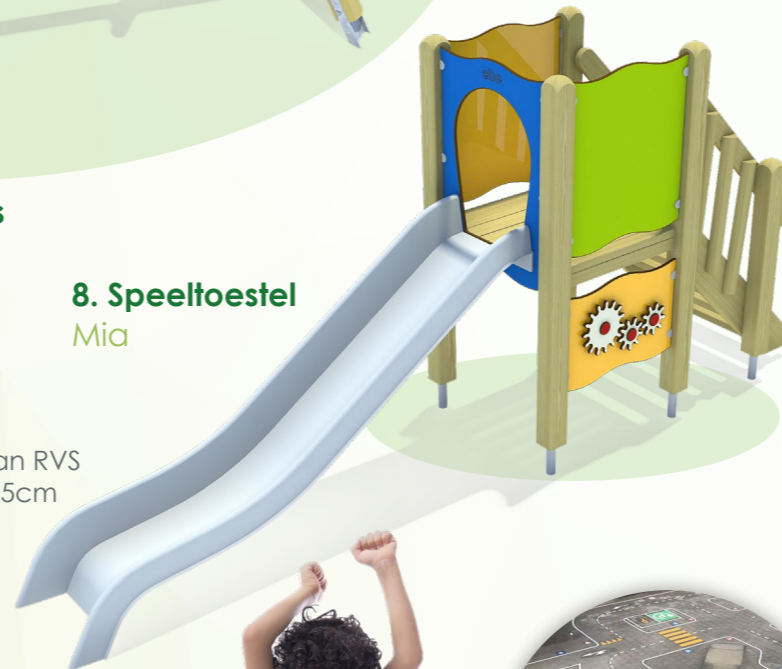

SYMFONIEPLEIN - NISSEWAARD

1. Integratieve
Carrousel

2. Klim chaos
Boca

3. Vogelnest
Schommel

4. Dubbele
Schommel

5. Speelhuisje
Alexander

6. Balanceerbalken
Snoopy

8. Speeltoestel
Mia

glijbaan RVS
PH 95cm

Doe Mij Na

10. Pleinplakker
Doe Mij Na

11. Pleinplakker
Hinkelbaan

9. Glijbaan
(Bestaand)

7. Vierzits
Wip

13. Trampoline
Jump

12. Fiets parcours
Pleinplakker